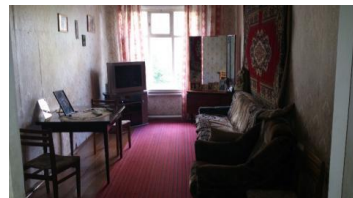

### Описание:

Продаю участок 5 соток в центре Голицыно правильной формы. Земли населенных пунктов (с пропиской), ухожен, огорожен. Дополнительно к участку прилагается отдельно стоящая часть жилого дома со своим входом (54 кв. м). Газ и вода заведены в дом, разведено отопление (в дальнейшем можно сдавать в аренду). Имеется место для парковки. Рядом с домом церковь. До жд/ст Голицыно 5 минут пешком. Соседи проживают постоянно.